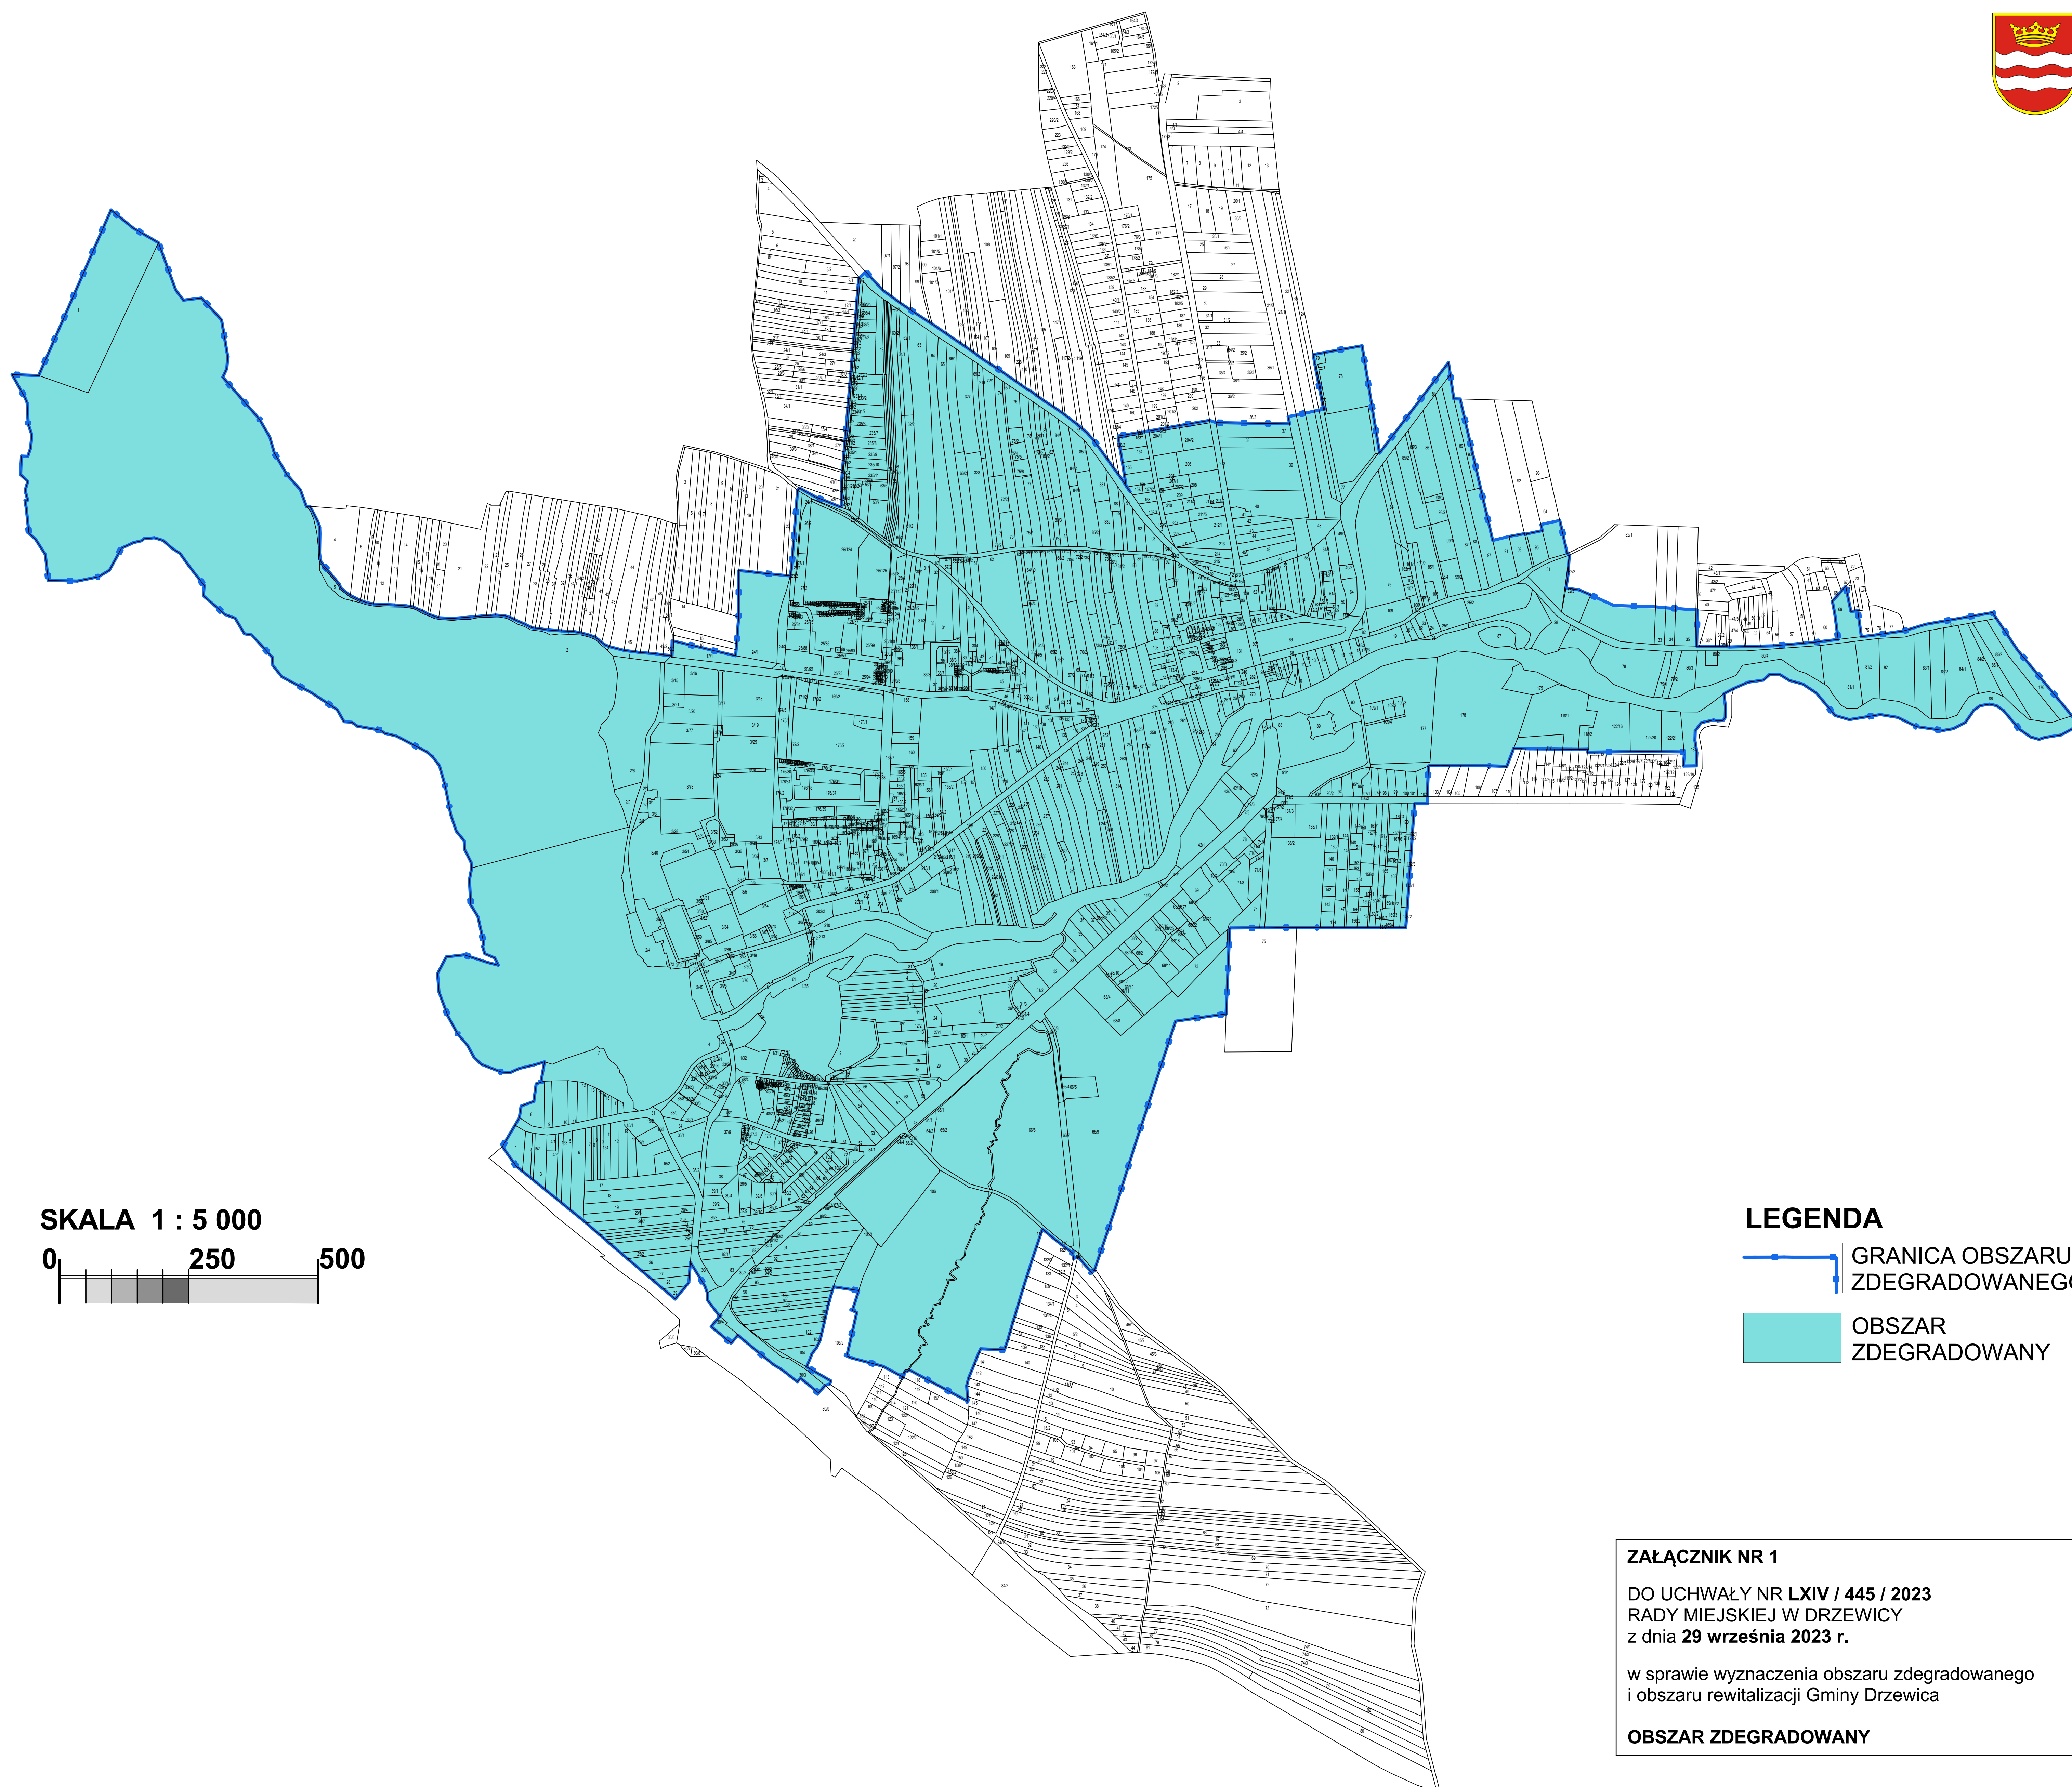

# WYZNACZENIE OBSZARU ZDEGRADOWANEGO I OBSZARU REWITALIZACJI GMINY DRZEWICA - OBSZAR ZDEGRADOWANY

SKALA 1 : 5 000

## LEGENDA

-  GRANICA OBSZARU ZDEGRADOWANEGO
-  OBSZAR ZDEGRADOWANY

## ZALĄCZNIK NR 1

DO UCHWAŁY NR LXIV / 445 / 2023  
RADY MIEJSKIEJ W DRZEWICY  
z dnia 29 września 2023 r.

w sprawie wyznaczenia obszaru zdegradowanego  
i obszaru rewitalizacji Gminy Drzewica

**OBSZAR ZDEGRADOWANY**