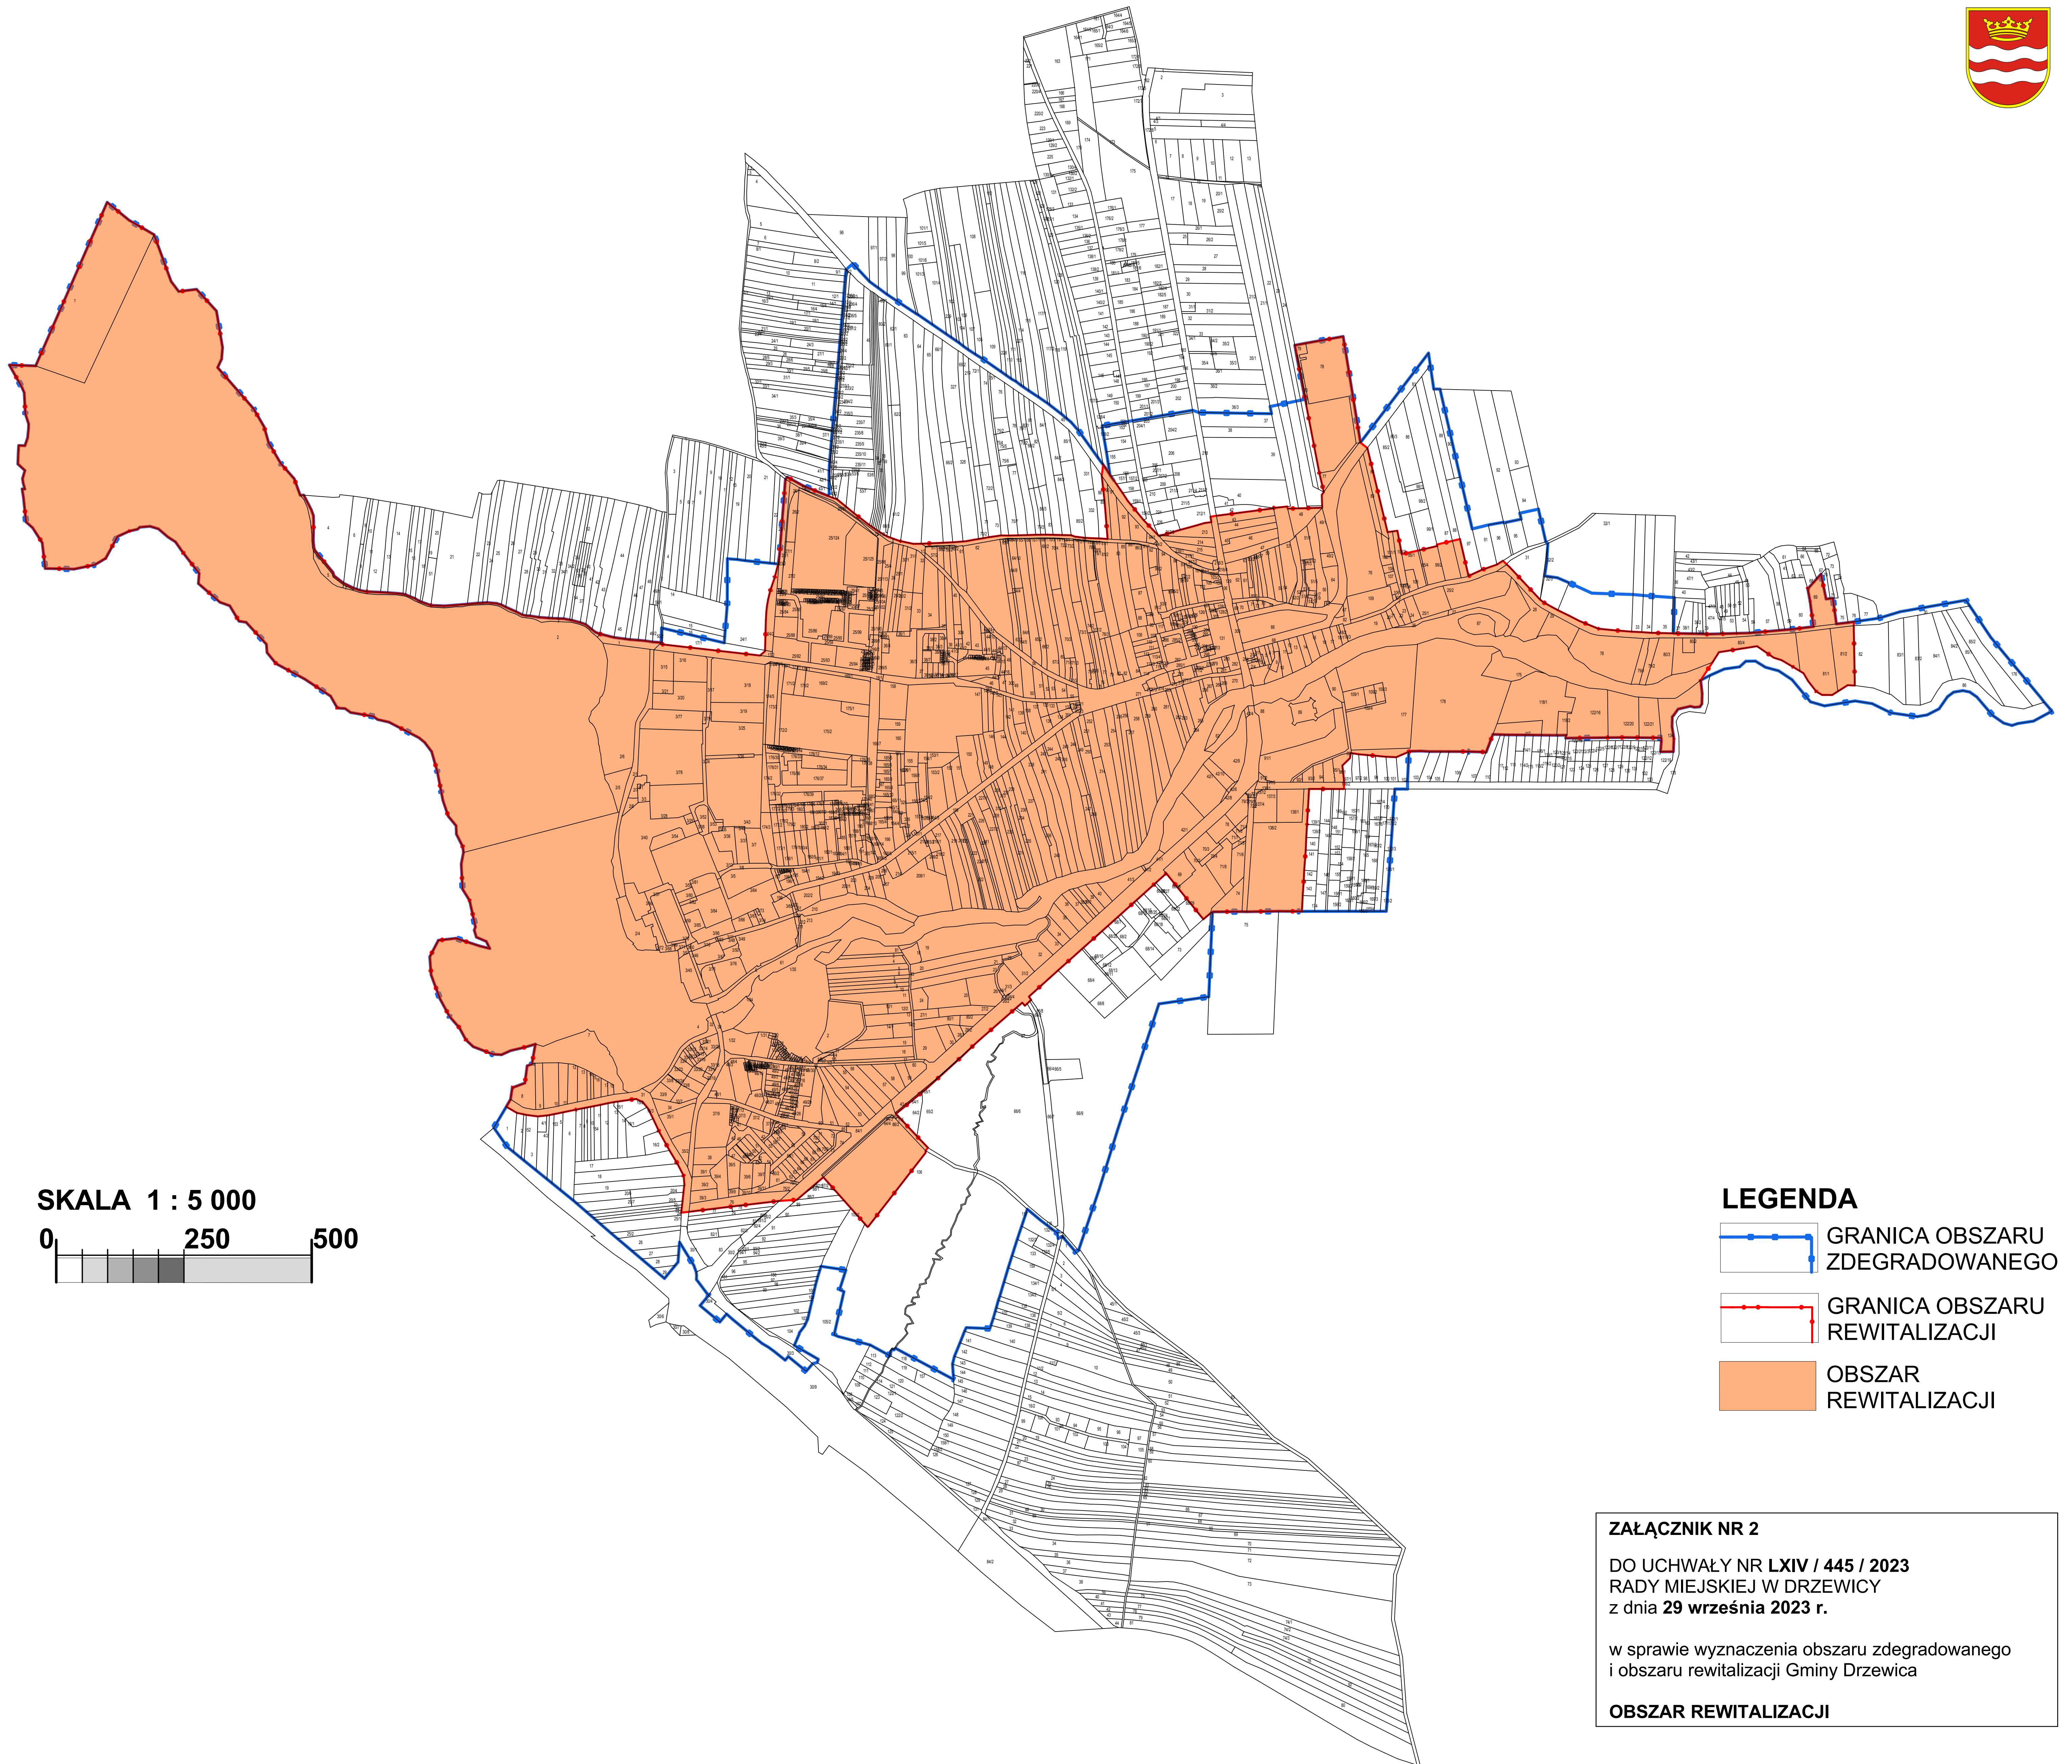

WYZNACZENIE OBSZARU ZDEGRADOWANEGO I OBSZARU REWITALIZACJI GMINY DRZEWICA - OBSZAR REWITALIZACJI

SKALA 1 : 5 000

LEGENDA

-  GRANICA OBSZARU ZDEGRADOWANEGO
-  GRANICA OBSZARU REWITALIZACJI
-  OBSZAR REWITALIZACJI

ZAŁĄCZNIK NR 2

DO UCHWAŁY NR LXIV / 445 / 2023
RADY MIEJSKIEJ W DRZEWICY
z dnia 29 września 2023 r.

w sprawie wyznaczenia obszaru zdegradowanego
i obszaru rewitalizacji Gminy Drzewica

OBSZAR REWITALIZACJI